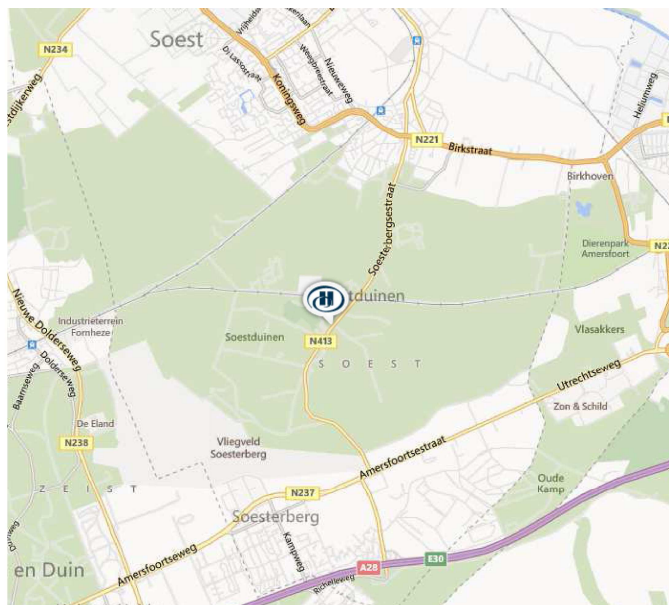

BI CAREFUL

Beter zorgen, beter leven

Routebeschrijving

Hilton Royal Parc Soestduinen

Poelmanweg 4-6
3768 MN Soestduinen
tel. 035 603 8383
www.hilton.com

Vanuit Utrecht:

A28 richting Amersfoort
Afrif 4 (Soest / Soesterberg)
Aan het eind van de afrif links, over het viaduct
Bij de T-splitsing (Kwantum) rechts
Meteen het eerste stoplicht links richting Soestduinen
Na 2 km. ligt het hotel aan de linkerzijde

Vanuit Amsterdam:

A1 richting Amersfoort
A28 richting Utrecht
Afrif 4 (Soest / Soesterberg)
Aan het eind van de afrif rechts
Bij de T-splitsing (Kwantum) rechts
Meteen het eerste stoplicht links richting Soestduinen
Na 2 km. ligt het hotel aan de linkerzijde

Vanuit Arnhem:

A12 richting Den Haag
A27 richting Utrecht
A28 richting Amersfoort
Afrif 4 (Soest / Soesterberg) einde van de afrif links
Bij de T-splitsing (Kwantum) rechts
Meteen het eerste stoplicht links richting Soestduinen
Na 2 km. ligt het hotel aan de linkerzijde

Met openbaar vervoer:

Vanaf Amersfoort CS rijden buslijn 70 en 71 naar Soestduinen. Er is een bushalte voor het hotel. Raadpleeg www.ov9292.nl voor meer informatie.